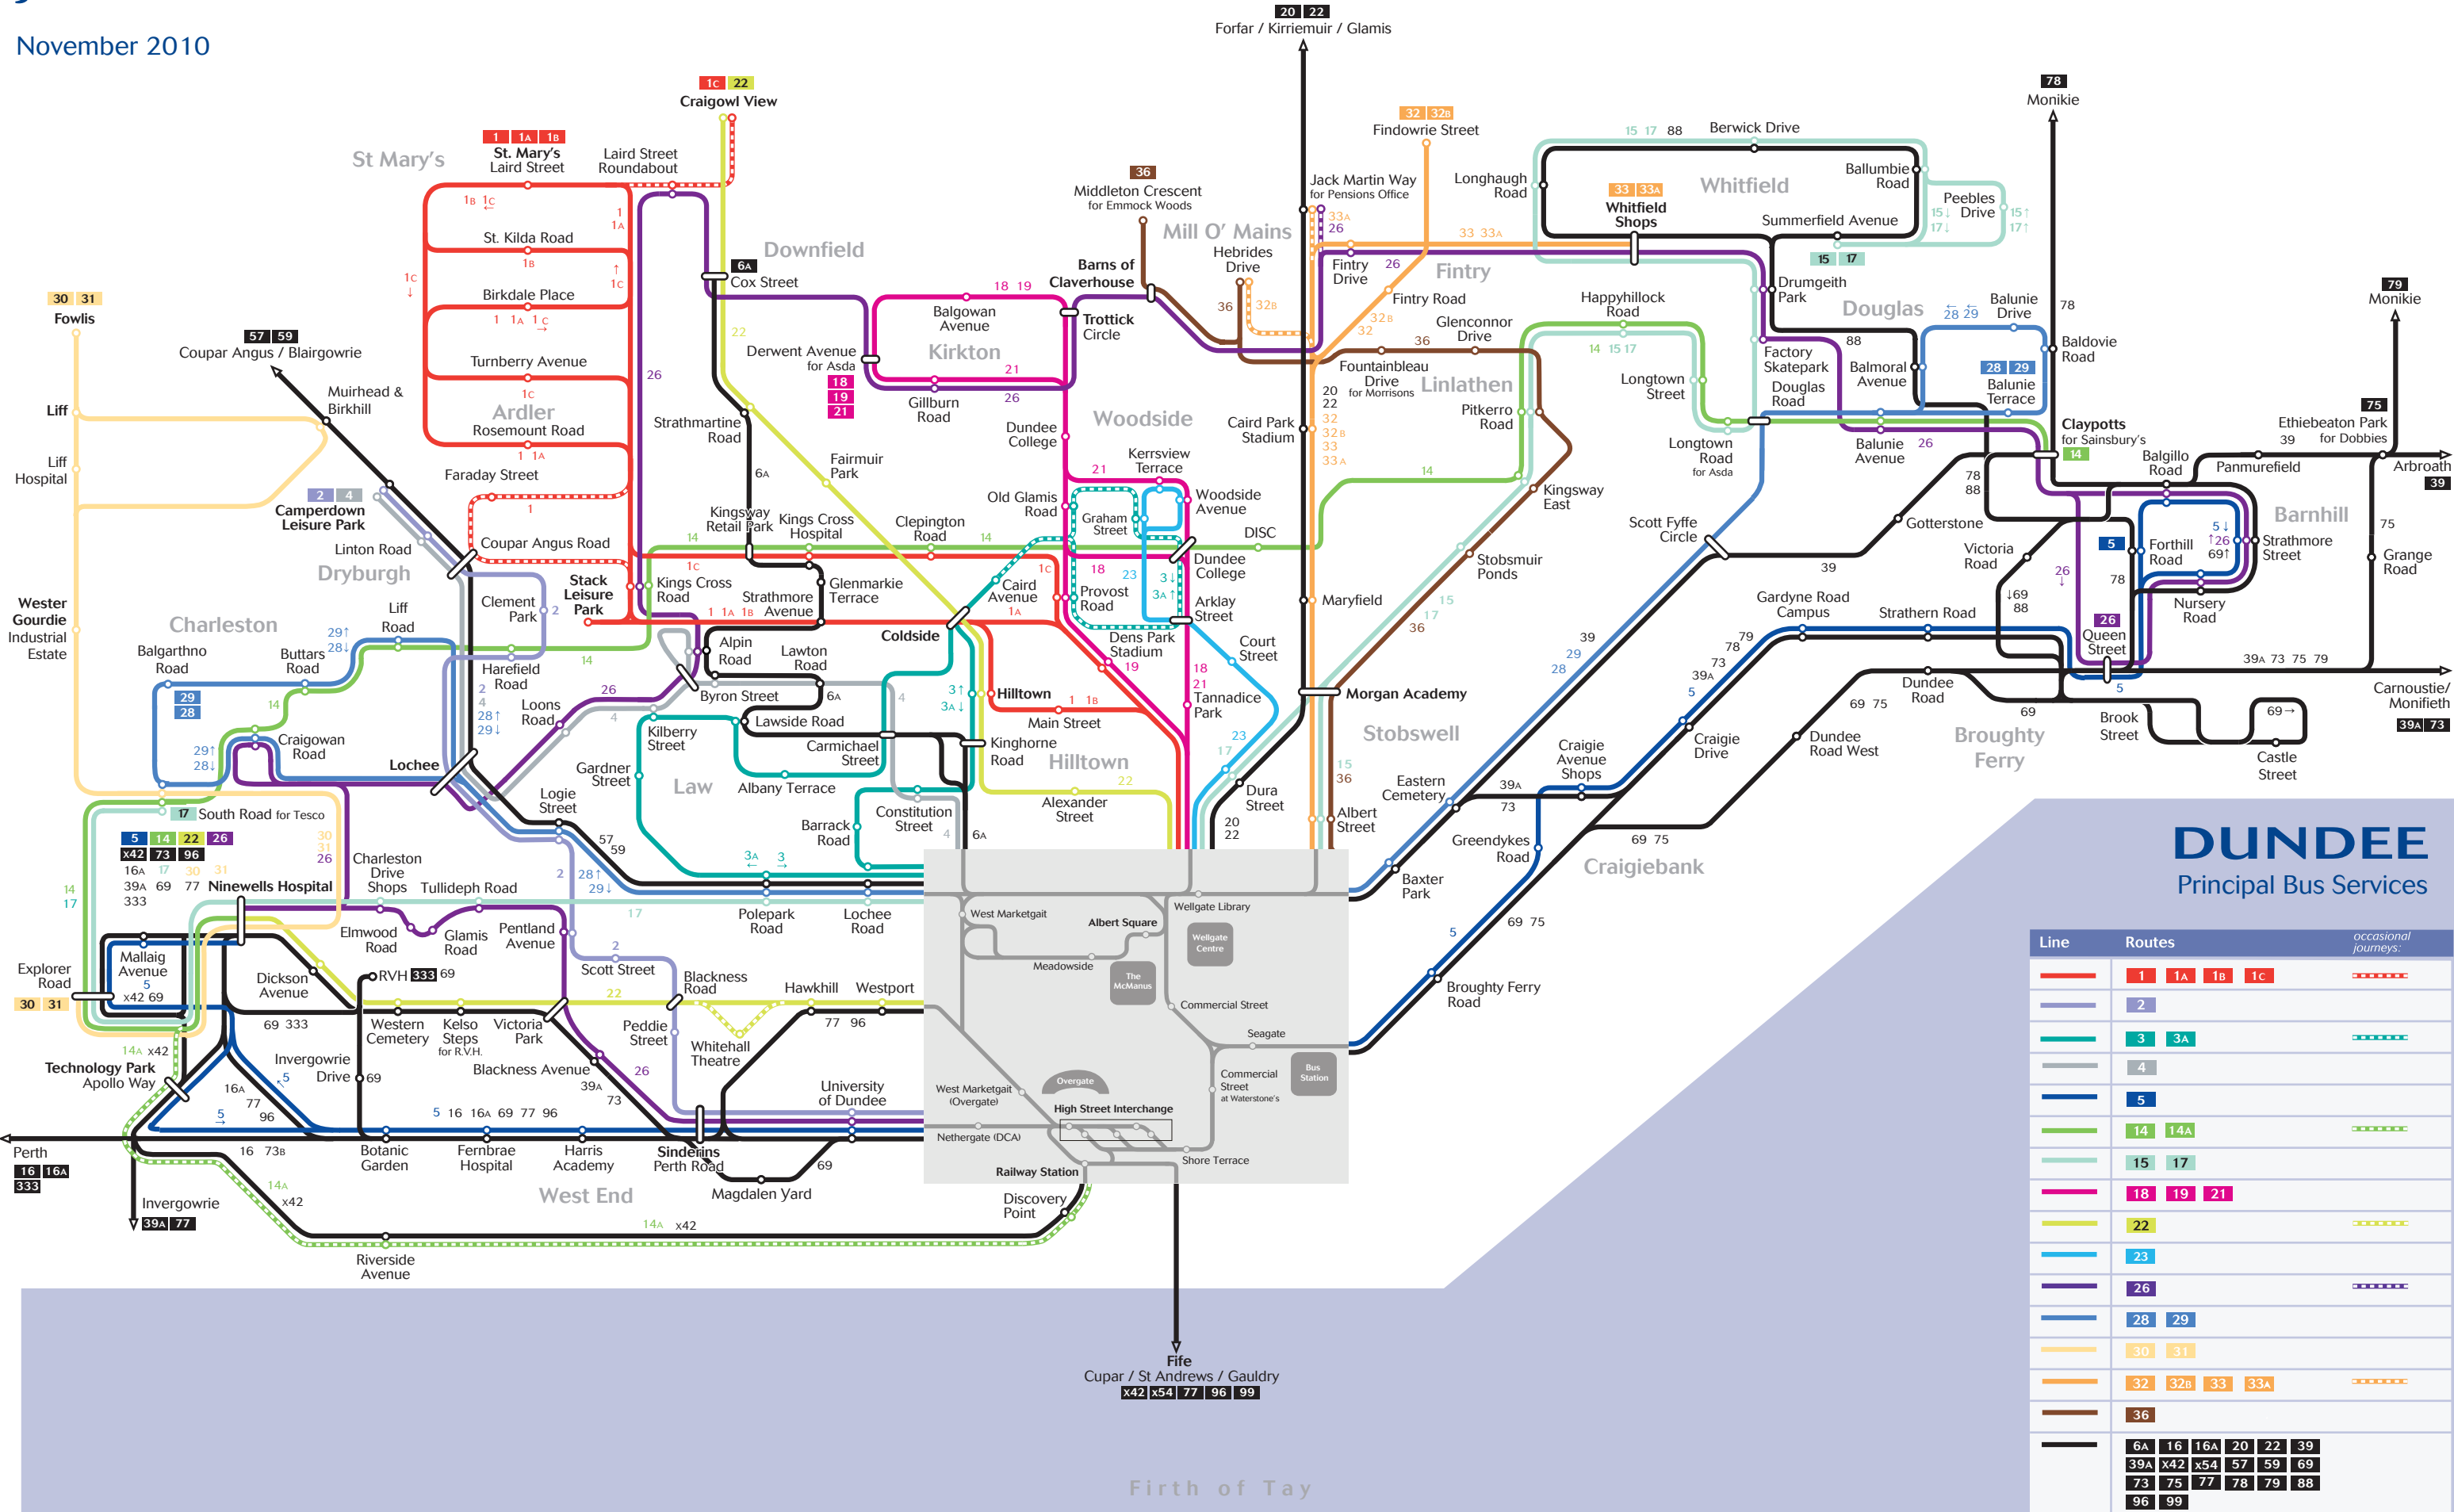

Your Local Bus Network

November 2010

DUNDEE Principal Bus Services

Line	Routes	occasional journeys:
1	1 1A 1B 1C	-----
2	2	-----
3	3 3A	-----
4	4	-----
5	5	-----
14	14 14A	-----
15	15 17	-----
18	18 19 21	-----
22	22	-----
23	23	-----
26	26	-----
28	28 29	-----
30	30 31	-----
32	32 32b 33 33A	-----
36	36	-----
6A	6A 16 16A 20 22 39	-----
39A	39A x42 x54 57 59 69	-----
73	73 75 77 78 79 88	-----
96	96 99	-----