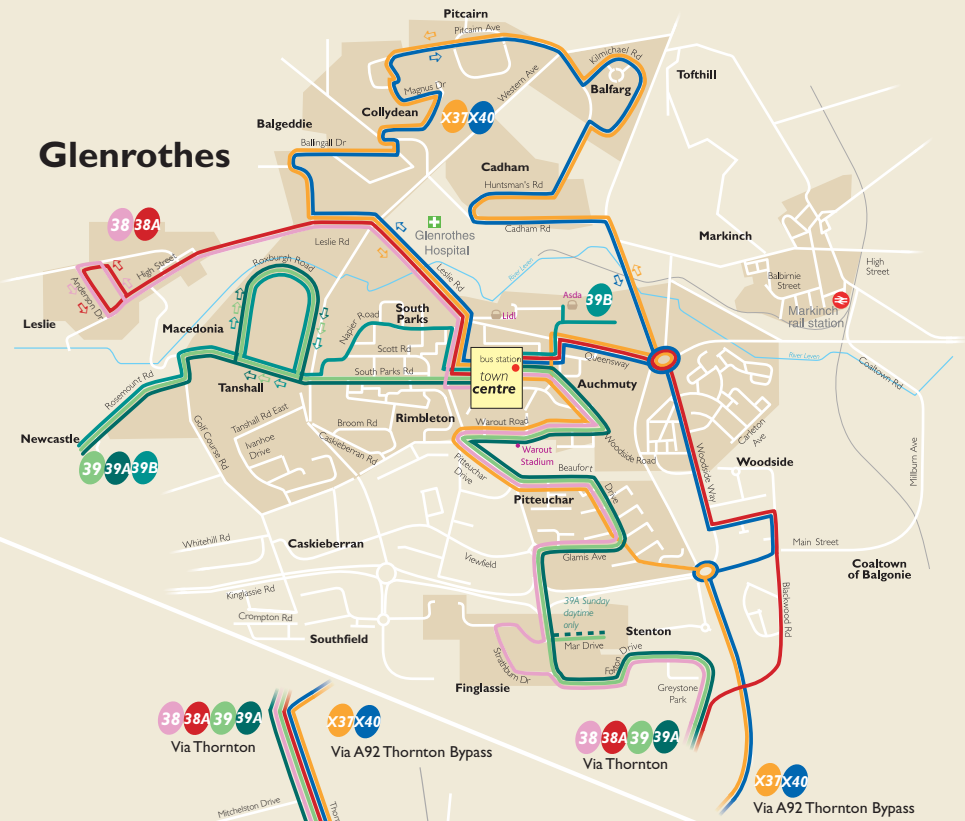

Glenrothes