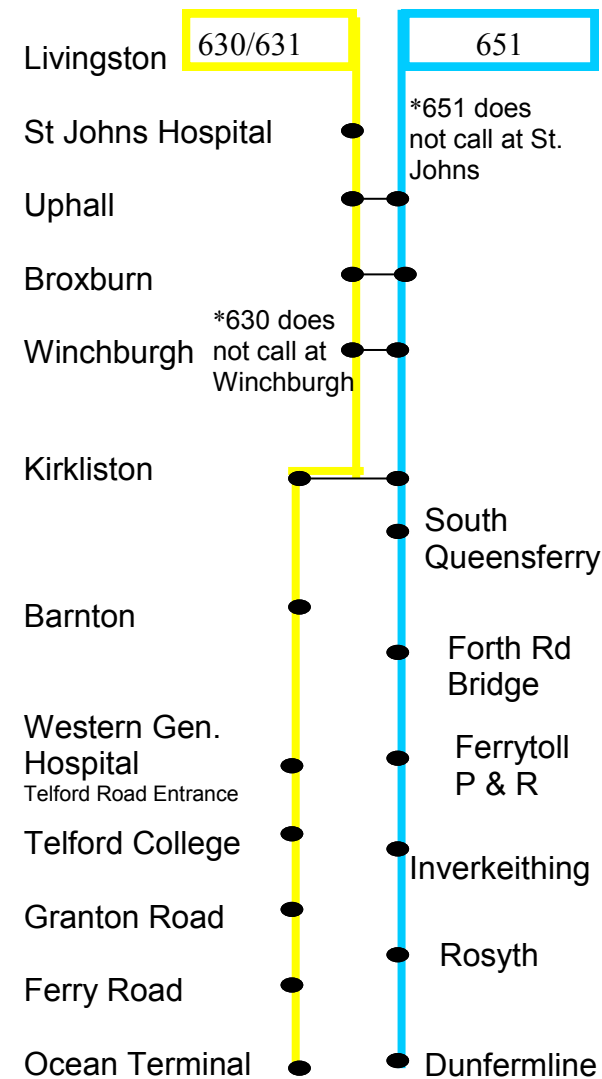

From 29th December 2010

Tel: 01555 840197 Office Hours
email: norditravel@aol.com

Service	631*	631	651	631	651	630	651	631	651	651	631	651	651	631	651	631	651	631	651	631*
Livingston Bus Stance	06:10	07:10	08:00	08:30	10:00	10:35	11:00	12:00	12:35	13:00	14:00	14:35	15:45	16:30	17:20	17:26	17:26	17:26	17:26	17:26
St John's Hospital	06:16	07:16	08:00	08:36	10:00	10:41	11:00	12:00	12:41	13:00	14:00	14:41	15:51	16:30	17:20	17:26	17:26	17:26	17:26	17:26
Uphall Post Office	06:25	07:25	08:10	08:45	10:10	10:50	11:10	12:10	12:50	13:10	14:10	14:50	16:00	16:40	17:35	17:35	17:35	17:35	17:35	17:35
Broxburn Post Office	06:31	07:31	08:16	08:51	10:16	10:56	11:16	12:16	12:56	13:16	14:16	14:56	16:06	16:46	17:41	17:41	17:41	17:41	17:41	17:41
Winchburgh Scot-Mid	06:38	07:38	08:23	08:58	10:23	11:03	11:23	12:23	13:03	13:23	14:23	15:03	16:13	16:53	17:48	17:48	17:48	17:48	17:48	17:48
Kirkliston Cross	06:43	07:43	08:28	09:03	10:28	11:08	11:28	12:28	13:08	13:28	14:28	15:08	16:18	16:58	17:53	17:53	17:53	17:53	17:53	17:53
Kirkliston Library	11:05	11:25	12:25	13:05	13:25	14:25	15:05	16:15	16:55	17:50	17:50	17:50	17:50	17:50	17:50
Cramond Brig	06:51	07:51	08:36	09:11	10:36	11:16	11:36	12:36	13:16	13:36	14:36	15:16	16:26	17:06	18:01	18:01	18:01	18:01	18:01	18:01
Telford Rd, WGH Ent.	06:59	08:02	08:47	09:21	10:46	11:26	11:46	12:46	13:26	13:46	14:46	15:26	16:36	17:16	18:11	18:11	18:11	18:11	18:11	18:11
Telford Coll./ Scot. Gas	08:07	08:42	09:16	10:41	11:21	11:41	12:41	13:21	13:41	14:41	15:21	16:31	17:11	18:06	18:06	18:06	18:06	18:06	18:06
Granton Road	08:12	08:47	09:21	10:46	11:26	11:46	12:46	13:26	13:46	14:46	15:26	16:36	17:16	18:11	18:11	18:11	18:11	18:11	18:11
Ft Ferry Road	07:09	08:19	09:04	09:38	11:03	11:43	12:03	13:03	13:43	13:63	14:63	15:43	16:53	17:33	18:28	18:28	18:28	18:28	18:28	18:28
Ocean Terminal	07:12	08:22	09:07	09:41	11:06	11:46	12:06	13:06	13:46	13:66	14:66	15:46	16:56	17:36	18:31	18:31	18:31	18:31	18:31	18:31
Sth. Q/ferry,Police Stn	08:34	09:19	09:53	11:18	11:58	12:18	13:18	13:58	13:78	14:78	15:58	17:08	17:48	18:43	18:43	18:43	18:43	18:43	18:43
Forth Rd Bridge South	08:40	09:25	09:59	11:24	12:04	12:24	13:24	14:04	14:24	15:24	16:04	17:14	17:54	18:49	18:49	18:49	18:49	18:49	18:49
Ferrytoll P & R	08:45	09:30	10:04	11:29	12:09	12:29	13:29	14:09	14:29	15:29	16:09	17:19	17:59	18:54	18:54	18:54	18:54	18:54	18:54
Inverkeithing Hill Str.	08:48	09:33	10:07	11:32	12:12	12:32	13:32	14:12	14:32	15:32	16:12	17:22	18:02	18:97	18:97	18:97	18:97	18:97	18:97
Rosyth Crossroads	08:53	09:38	10:12	11:37	12:17	12:37	13:37	14:17	14:37	15:37	16:17	17:27	18:07	19:02	19:02	19:02	19:02	19:02	19:02
Rosyth Halt	08:56	09:41	10:15	11:40	12:20	12:40	13:40	14:20	14:40	15:40	16:20	17:30	18:10	19:05	19:05	19:05	19:05	19:05	19:05
Dunfermline Bus Station	09:05	09:40	10:14	11:39	12:19	12:39	13:39	14:19	14:39	15:39	16:19	17:29	18:09	19:04	19:04	19:04	19:04	19:04	19:04