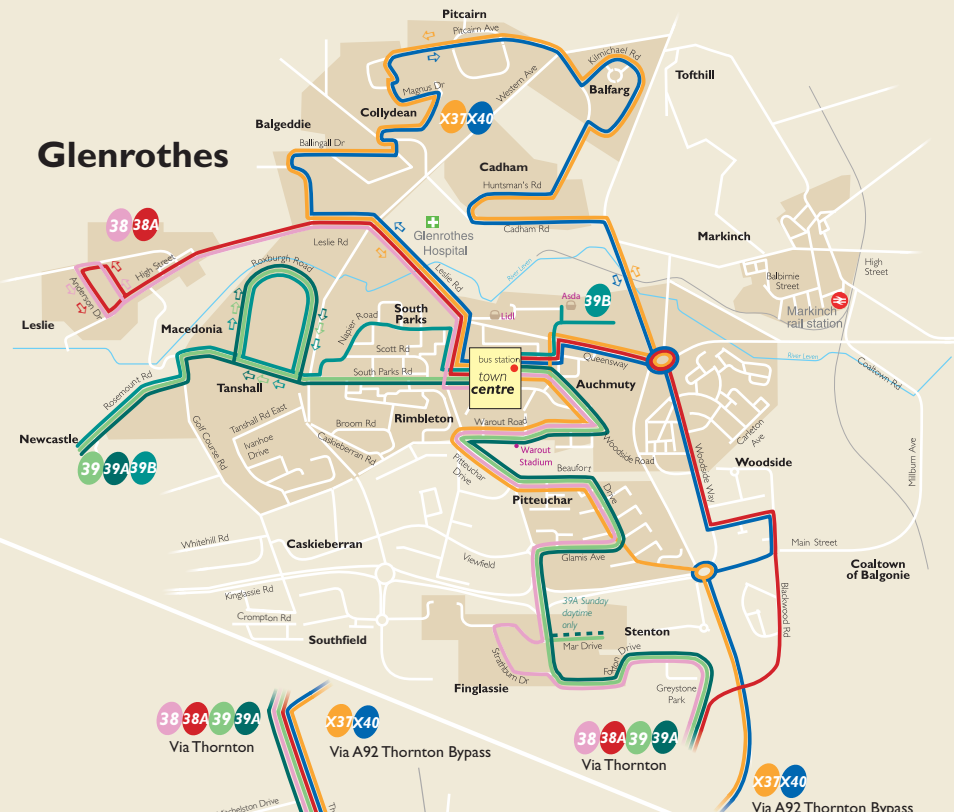

Glenrothes

Kirkcaldy

MONDAYS TO FRIDAYS Showing all journeys between Glenrothes bus station and Newcastle

route number	39	39	38	39	38	39	38	39	39	38	39	38	39	39B	38	39	39B	38	39	39B
Kirkcaldy bus station	—	—	—	—	0605	—	0635	—	0650	0700	0720	0735	0745	—	0800	0815	—	0835	0850	—
Hayfield Road opp Poplar Cres	—	—	—	—	0612	—	0642	—	—	0707	—	0742	—	—	0807	—	—	0842	—	—
Victoria Hospital Hayfield Road	—	—	—	—	0613	—	0643	—	—	0708	—	0743	—	—	0808	—	—	0843	—	—
Victoria Hospital new entrance	—	—	—	—	—	—	—	—	—	0658	—	0728	—	—	0753	—	—	0823	—	—
Kirkcaldy Asda	—	—	—	—	0620	—	0650	—	—	0715	—	0750	—	—	0815	—	—	0850	—	—
Gallatown roundabout	—	—	—	—	—	—	—	—	—	0707	—	0737	—	—	0802	—	—	0832	—	—
Thornton Post Office	—	—	—	—	0627	—	0657	—	—	0713	—	0743	—	—	0808	—	—	0857	0913	—
Finglassie Cornhill Road	—	—	—	—	0633	—	0703	—	—	0728	—	0803	—	—	0830	—	—	0903	—	—
Stenton Mar Drive turning circle	—	—	—	—	—	—	—	—	—	0718	—	0748	—	—	0813	—	—	0846	—	—
Pitteuchar opp Glamis Centre	—	—	—	—	0638	—	0708	—	—	0723	—	0753	—	—	0836	—	—	0908	0923	—
Pitteuchar Dunbeath Drive	—	—	—	—	0639	—	0709	—	—	0724	—	0754	—	—	0838	—	—	0909	0924	—
Glenrothes bus station arr	—	—	—	—	0648	—	0718	—	—	0733	—	0803	—	—	0848	—	—	0918	0933	—
Glenrothes bus station dep	0546	0616	0627	0641	0652	0701	0722	0721	0736	0747	0806	0822	0833	0848	0852	0906	0918	0922	0936	0948
Leslie Anderson Drive	—	—	0636	—	0701	—	0731	—	—	0756	—	0831	—	—	0901	—	—	0931	—	—
Napier Road opp Health Centre	—	—	—	—	—	—	—	—	—	—	—	—	—	—	0853	—	—	0923	—	—
Newcastle Muirfield Drive	0555	0625	—	0650	—	0710	—	0730	0745	—	0815	—	0842	0900	—	0915	0930	—	0945	1000
Roxburgh Road Gifford Court	0600	0630	—	0655	—	0715	—	0735	0750	—	0820	—	0848	0905	—	0920	0935	—	0950	1005